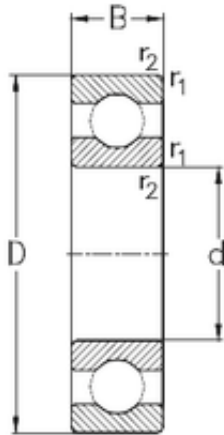

# KOYO PRECISION AXLE CORP.

60 mm x 78 mm x 10 mm NKE 61812 deep groove ball bearings

Bearing No. 61812

Size	60x78x10 mm
Bore Diameter	60 mm
Outer Diameter	78 mm
Width	10 mm
d	60 mm
D	78 mm
B	10 mm
C	10 mm
r1 min.	0,3 mm
r2 min.	0,3 mm
Weight	0,11 Kg
Basic dynamic load rating (C)	11,5 kN
Basic static load rating (C0)	10,6 kN

61812 Bearing 2D drawings and 3D CAD models